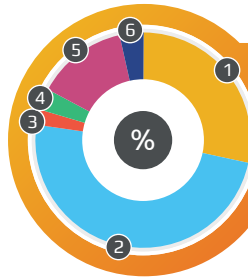

ПРОСЕЧАН БРОЈ ДЕЦЕ У ПОРОДИЦИ

1,58
Попис 2011.

Светски дан ПОРОДИЦЕ 15. мај

ПОРОДИЦЕ ПРЕМА ТИПУ

1. 1 28,3 Брачни пар без деце
2. 2 48,9 Брачни пар са децом
3. 3 2,3 Ванбрачни пар без деце
4. 4 3,2 Ванбрачни пар са децом
5. 5 13,7 Мајка са децом
6. 6 3,6 Отац са децом

Попис 2011.