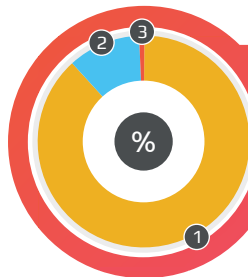

## ПОРОДИЦЕ ПРЕМА ТИПУ

- 1 28,3 Брачни пар без деце
- 2 48,9 Брачни пар са децом
- 3 2,3 Ванбрачни пар без деце
- 4 3,2 Ванбрачни пар са децом
- 5 13,7 Мајка са децом
- 6 3,6 Отац са децом

Попис 2011.

## ПОРОДИЦЕ ПРЕМА БРОЈУ ДЕЦЕ

- 1 51,8 Једно дете
- 2 40,1 Два
- 3 6,7 Три
- 4 1,4 Четири и више

Попис 2011.