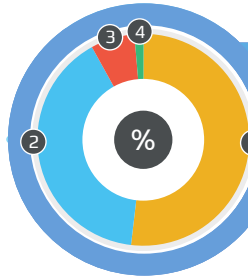

## ПРОСЕЧАН БРОЈ ДЕЦЕ У ПОРОДИЦИ

**1,58**  
Попис 2011.

## ПОРОДИЦЕ ПРЕМА БРОЈУ ДЕЦЕ

- 1 51,8 Једно дете
- 2 40,1 Два
- 3 6,7 Три
- 4 1,4 Четири и више

Попис 2011.